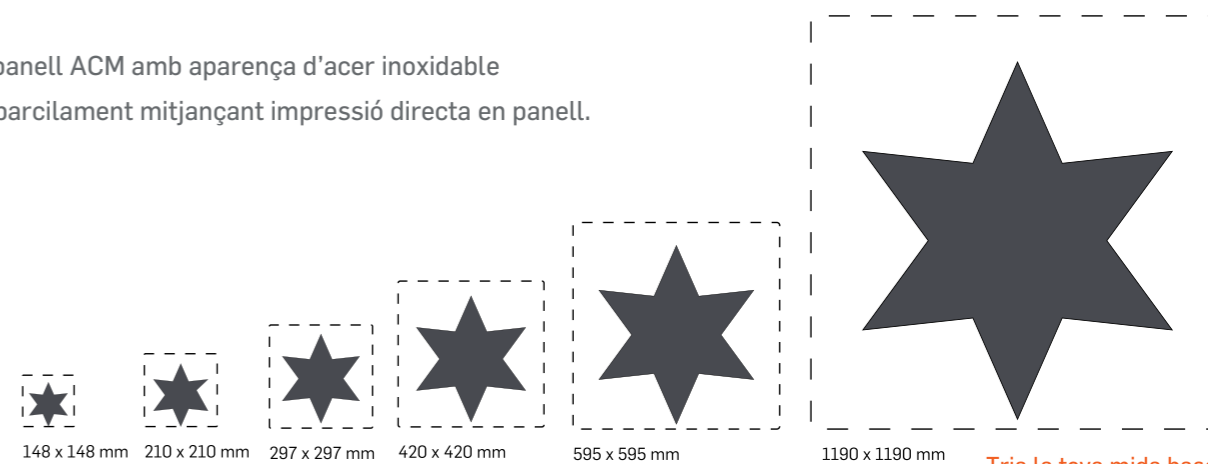

¿Sabies que ... ?

Podem crear un disseny a mida i imprimir-lo per reflectir exactament la imatge que vols donar.

Tria la teva mida base i personalitza la teva forma