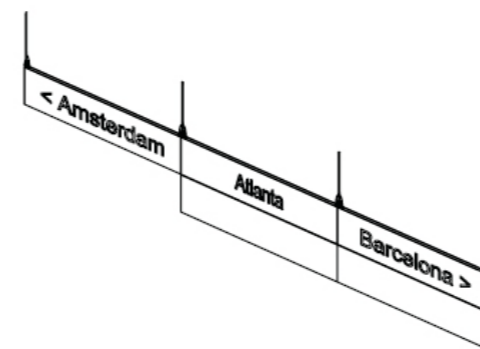

Elegancia exterior, eficiència interior.

Via

Via és un sistema especialment adaptat als sectors sanitari, educatiu, d'oci i transport gràcies a la flexibilitat de les seves configuracions.

Aquest sistema de senyalització arquitectònica inclou un ample assortiment de rètols amb i sense il·luminació que li permeten adaptar-se a les múltiples necessitats del seu entorn, incorporant models adossats, suspesos, banderoles i fins i tot monòlits d'exterior.

Combina els panells que necessites a les teves senyals suspeses per poder crear un bon sistema de directoris direccionals amb els que poder orientar els usuaris per les teves instal·lacions.

D'aquesta manera disposes d'un rètol totalment personalitzat en forma i disseny.

Via exterior

Via disposa d'uns monòlits per exterior amb un disseny elegant amb frontal frontal de vidre i possibilitat d'il·luminació interior LED a una o a dues cares.

- 1.- Fabricat en estructura d'alumini i frontal de vidre de 8mm.
- 2.- Opció d'il·luminació mitjançant LEDs 6500K IP67 amb més de 50.000 hores de vida útil.