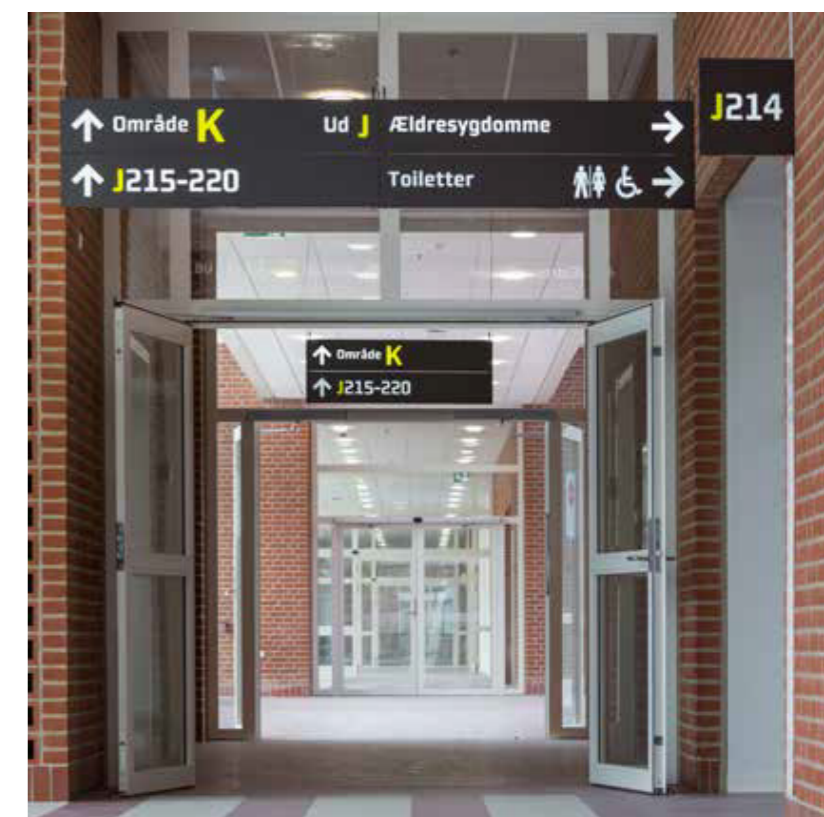

## Via

Via és un sistema especialment adaptat als sectors sanitari, educatiu, d'oci i transport gràcies a la flexibilitat de les seves configuracions.

Aquest sistema de senyalització arquitectònica inclou un ample assortiment de rètols amb i sense il·luminació que li permeten adaptar-se a les múltiples necessitats del seu entorn, incorporant models adossats, suspesos, banderoles i fins i tot monòlits d'exterior.

Combina els panells que necessites a les teves senyals suspeses per poder crear un bon sistema de directoris direccionals amb els que poder orientar els usuaris per les teves instal·lacions.

D'aquesta manera disposes d'un rètol totalment personalitzat en forma i disseny.

## Via exterior

Via disposa d'uns monòlits per exterior amb un disseny elegant amb frontal frontal de vidre i possibilitat d'il·luminació interior LED a una o a dues cares.

- 1.- Fabricat en estructura d'alumini i frontal de vidre de 8mm.
- 2.- Opció d'il·luminació mitjançant LEDs 6500K IP67 amb més de 50.000 hores de vida útil.

### ¿Sabies que ...?

Un bon sistema de rètols direccionals permeten organitzar el fluxe de persones de manera ràpida i eficient.

Sense estrès i sense necessitat de dedicar cap personal extra.

Solucions suspeses i també tipus banderola (a dues cares)