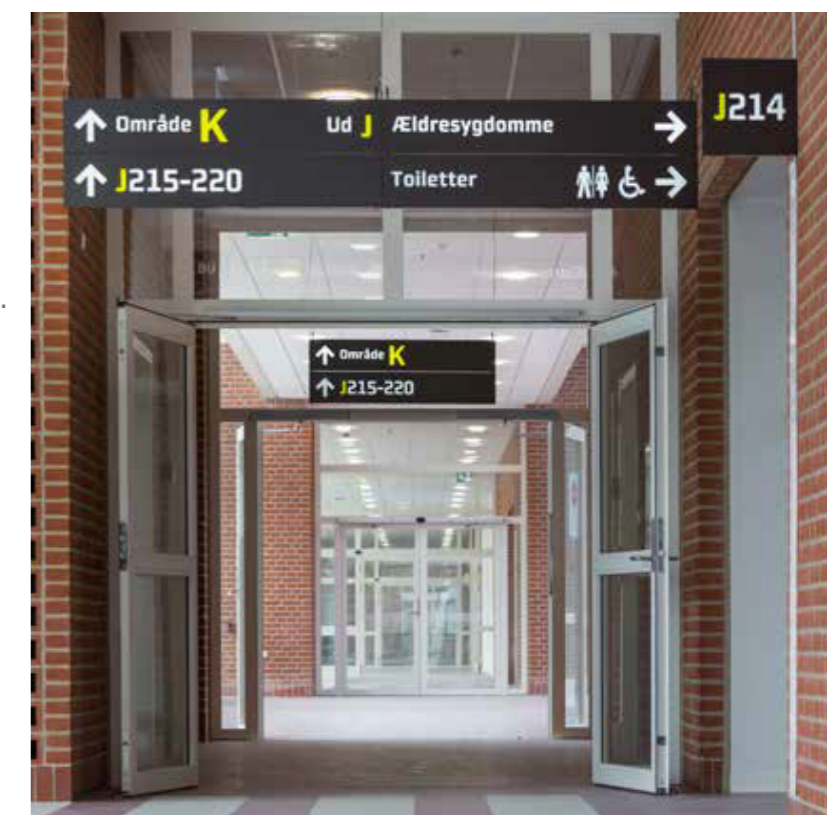

Elegancia exterior, eficiencia en su interior.

Via

Via es un sistema especialmente adaptado a los sectores sanitario, educativo, de ocio y transporte gracias a la flexibilidad de sus configuraciones.

Este sistema de señalización arquitectónica incluye un amplio surtido de señales con y sin iluminación que permiten adaptarse a las múltiples necesidades de su entorno, incorporando señales adosadas, suspendidas, banderolas e incluso monolitos de exterior.

Combina los paneles que necesites en tus señales suspendidas para poder crear un buen sistema de directorios direccionales con los que orientar a los usuarios por tus instalaciones.

De esta manera, tienes una señal totalmente personalizada en forma y diseño.

Via exterior

Via dispone de unos monolitos para exterior con un diseño elegante en frontal de cristal y posibilidad de iluminación interior LED a una o a dos caras.

- 1.- Fabricado en estructura de aluminio y frontal de cristal de 8mm.
- 2.- Opción de iluminación mediante LEDs 6500K IP67 con más de 50.000 horas de vida útil.

¿Sabías que ...?

Un buen sistema de señales direccionales permite organizar el flujo de personas de manera rápida y eficiente.

Sin estrés y sin necesidad de dedicar personal para ello.

Soluciones suspendidas y también tipo banderola (a dos caras)