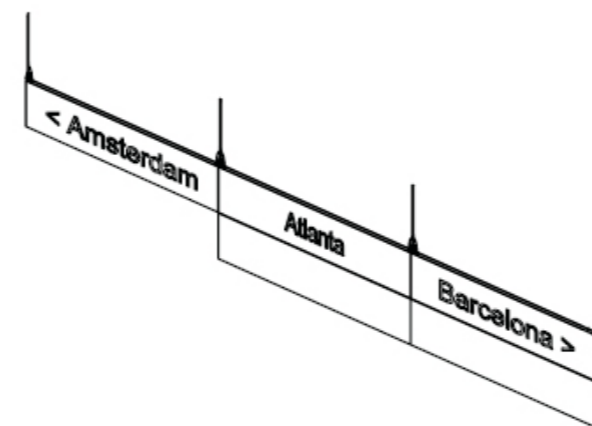

Elegancia exterior, eficiencia en su interior.

Via

Via es un sistema especialmente adaptado a los sectores sanitario, educativo, de ocio y transporte gracias a la flexibilidad de sus configuraciones.

Este sistema de señalización arquitectónica incluye un amplio surtido de señales con y sin iluminación que permiten adaptarse a las múltiples necesidades de su entorno, incorporando señales adosadas, suspendidas, banderolas e incluso monolitos de exterior.

Combina los paneles que necesites en tus señales suspendidas para poder crear un buen sistema de directorios direccionales con los que orientar a los usuarios por tus instalaciones.

De esta manera, tienes una señal totalmente personalizada en forma y diseño.

Via exterior

Via dispone de unos monolitos para exterior con un diseño elegante en frontal de cristal y posibilidad de iluminación interior LED a una o a dos caras.

- 1.- Fabricado en estructura de aluminio y frontal de cristal de 8mm.
- 2.- Opción de iluminación mediante LEDs 6500K IP67 con más de 50.000 horas de vida útil.